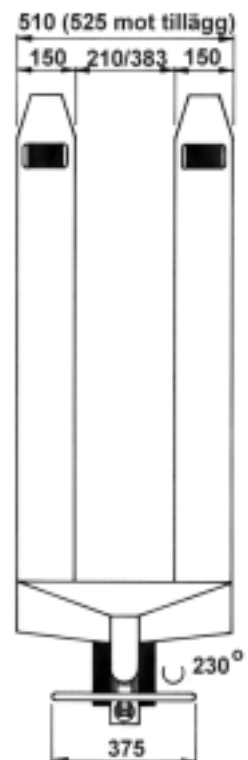

Gaffellyftvagn

Det effektiva verktyget för godshantering.

- Snabblyftande, lyfter en EUR-pall på ett till två pumpslag.
- Kompakt konstruktion med 230° styrvinkel.
- Runt handtag ger ergonomisk rätt grepp.
- Steglös sänkrörelse.
- Automatiskt neutralläge.
- Pressat chassi av stål.
- Låg egenvikt - lätt att hantera.
- Pulverlackerad.

Teknisk data

Last: 2000kg

Gaffellängd: 810/910/1150 mm

1000/1220 mm specialbest.

Bredd över gafflar: 510 mm (685 mm specialbest)

Egenvikt: Cirka 70 kg

Hjul: Enkla gaffelhjul Ø82 x 100 mm som stand. Styrhjul Ø175 x 50 mm. Boggie Ø76 x 75 mm specialbest.

Lämpliga hjulrustningar

Nylonhjul för hårda golv.

Vulkolan för smidig och tyst hantering på normala golv.

Enkla gaffelhjul för normal, lätt hantering.

Boggie för tuff hantering, ramper och ojämna golv.